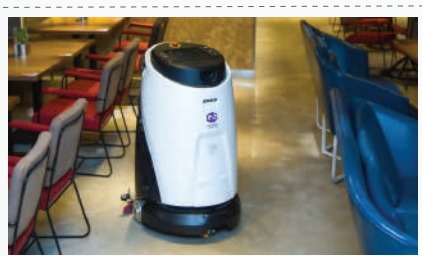

ECOBOT **SCRUBBER 50**

Especificações

Largura de Trabalho	500 mm	Máx. Potência	1200 W
Velocidade	0-3.6 km/h	Tempo de Carga	Aprox. 1,5 H
Rendimento	Até 1500 m2/h	Velocidade das Escovas (Regulável)	Até 270 RPM
Bateria	Lithium(LFP) @ 24 V	Máxima Depressão	18.18 kPa
Autonomia Lavagem/Aspiração*	até 3 H	Sistemas de Segurança	Laser LiDar 2D, Câmaras 3D, Sensores Ultrassónicos, Antiqueda e Anti Colisão
Autonomia Mopa*	até 6 H		
Inclinação Máx. Admissível	8º	Ruído	55-70 dB
Capacidade Depósito Água Limpa	24 L	Peso Operativo	212 Kg
Capacidade Depósito do Sistema Reciclagem de Água	18 L	Dimensões	860(C) x 700(L) x 1030(A)

* Depende da intensidade de utilização, do programa seleccionado e das condições estruturais do local de limpeza

Aplicações

Hotéis