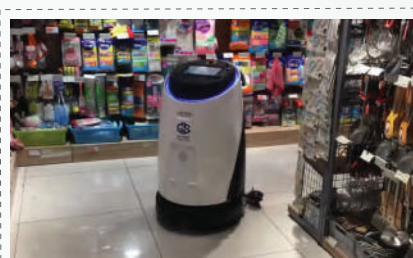

ECOBOT **SCRUBBER 50**

Especificações

Largura de Trabalho	500 mm	Máx. Potência	1200 W
Velocidade	0-3.6 km/h	Tempo de Carga	Aprox. 1,5 H
Rendimento	Até 1500 m2/h	Velocidade das Escovas (Regulável)	Até 270 RPM
Bateria	Lithium(LFP) @ 24 V	Máxima Depressão	18.18 kPa
Autonomia Lavagem/Aspiração*	até 3 H	Sistemas de Segurança	Laser LiDar 2D, Câmaras 3D, Sensores Ultrassónicos, Antiqueda e Anti Colisão
Autonomia Mopa*	até 6 H		
Inclinação Máx. Admissível	8º	Ruído	55-70 dB
Capacidade Depósito Água Limpa	24 L	Peso Operativo	212 Kg
Capacidade Depósito do Sistema Reciclagem de Água	18 L	Dimensões	860(C) x 700(L) x 1030(A)

* Depende da intensidade de utilização, do programa seleccionado e das condições estruturais do local de limpeza

Aplicações

Retalho